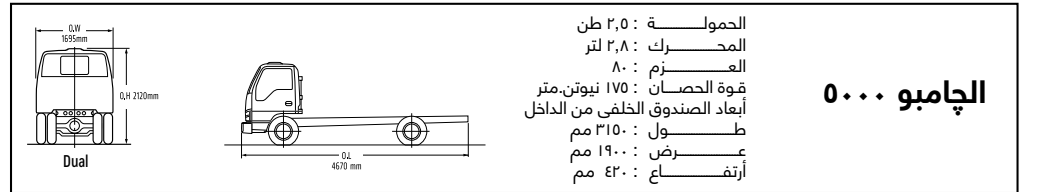

قاعدة العجلات

المسافة بين العجل الأمامي

المسافة بين العجل الخلفي

نصف قطر الدوران

كابينة وشاسيه (*)

أفضل التجهيزات التي تناسب مختلف الاحتياجات

The Chevrolet N-Series is the world's light commercial truck leader. Businesses that understand the importance of dependable and cost-effective operations know they can rely on the legendary power and easy maintenance of Chevrolet. The look of the Chevrolet Jumbo with its strength, durability, and load capacity that ranges from 2.5- 5 tons is unmatched.