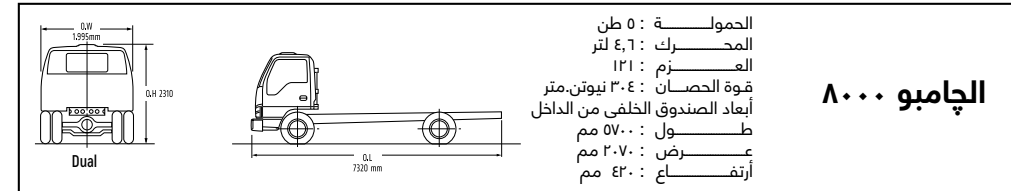

قاعدة العجلات

المسافة بين العجل الأمامي

المسافة بين العجل الخلفي

نصف قطر الدوران

كابينة وشاسيه (*)

أفضل التجهيزات التي تناسب مختلف الاحتياجات

The Chevrolet N-Series is the world's light commercial truck leader. Businesses that understand the importance of dependable and cost-effective operations know they can rely on the legendary power and easy maintenance of Chevrolet. The look of the Chevrolet Jumbo with its strength, durability, and load capacity that ranges from 2.5- 5 tons is unmatched.