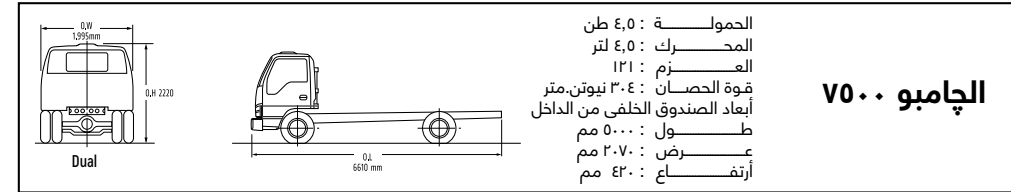

قاعدة العجلات

المسافة بين العجل الأمامي

المسافة بين العجل الخلفي

نصف قطر الدوران

كابينة وشاسيه (*)

أفضل التجهيزات التي تناسب مختلف الاحتياجات

The Chevrolet N-Series is the world's light commercial truck leader. Businesses that understand the importance of dependable and cost-effective operations know they can rely on the legendary power and easy maintenance of Chevrolet. The look of the Chevrolet Jumbo with its strength, durability, and load capacity that ranges from 2.5- 5 tons is unmatched.