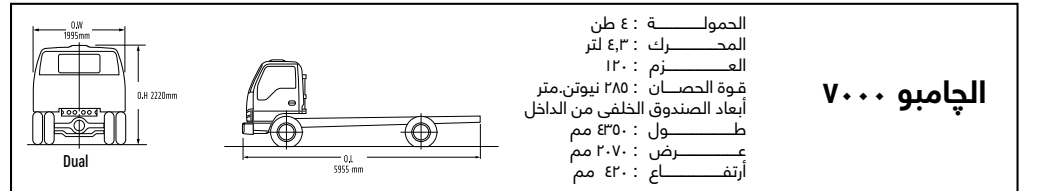

قاعدة العجلات

المسافة بين العجل الأمامي

المسافة بين العجل الخلفي

نصف قطر الدوران

كابينة وشاسيه (*)

أفضل التجهيزات التي تناسب مختلف الاحتياجات

The Chevrolet N-Series is the world's light commercial truck leader. Businesses that understand the importance of dependable and cost-effective operations know they can rely on the legendary power and easy maintenance of Chevrolet. The look of the Chevrolet Jumbo with its strength, durability, and load capacity that ranges from 2.5- 5 tons is unmatched.