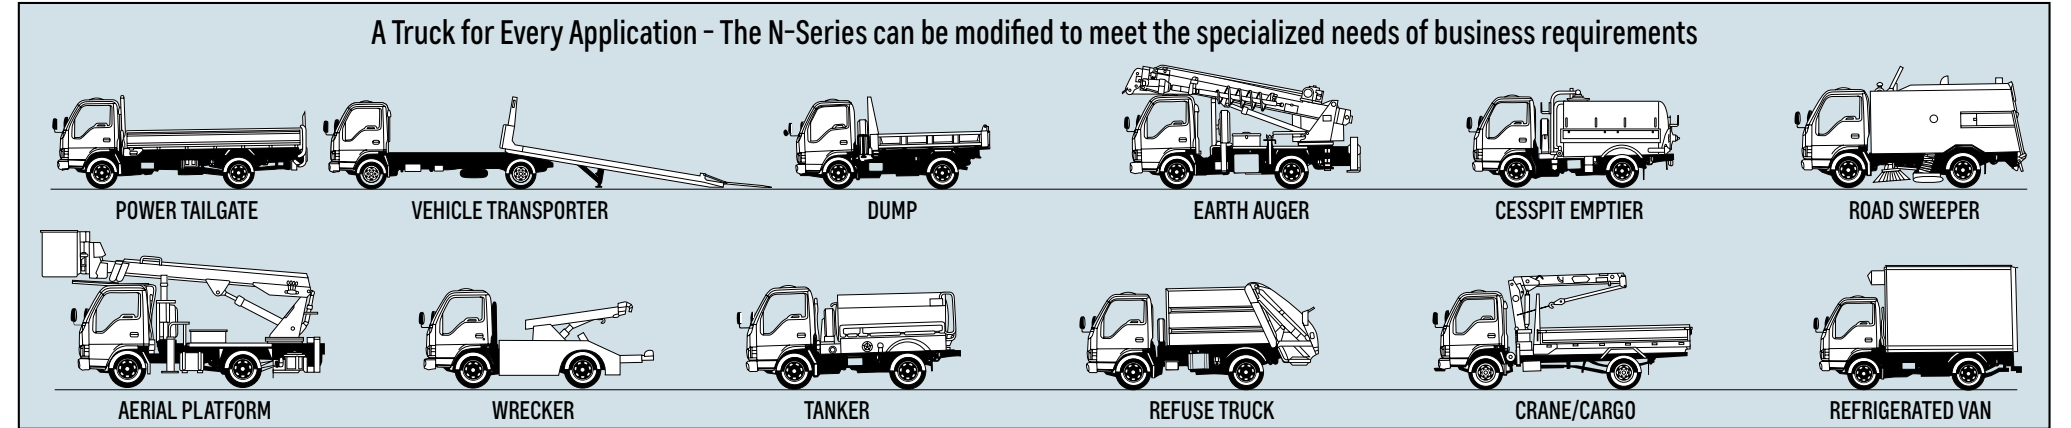

قاعدة العجلات

المسافة بين العجل الأمامي

المسافة بين العجل الخلفي

نصف قطر الدوران

كابينة وشاسيه (*)

أفضل التجهيزات التي تناسب مختلف الاحتياجات

The Chevrolet N-Series is the world's light commercial truck leader. Businesses that understand the importance of dependable and cost-effective operations know they can rely on the legendary power and easy maintenance of Chevrolet. The look of the Chevrolet Jumbo with its strength, durability, and load capacity that ranges from 2.5- 5 tons is unmatched.

إن احتفاظ شيفروليه الجامبو بمركز الصدارة بين كافة سيارات النقل المتوسطة الحمولة في مصر والعالم، لا يعود فقط للتطوير المستمر في موديلاتها شكلاً وموضوعاً، ولكن يعود أيضاً لنجاحها في اجتياز أقسى اختبارات الخدمة الشاقة على أرض الواقع، لهذا فأصبح امتلاك إحدى سيارات شيفروليه الجامبو هو نوع من الاستثمار الذي يحقق أعلى ربحية، فبفضل قوة المحرك الأسطورية تحصل على أقصى أداء، وبفضل الصيانة السهلة تخفض تكاليف الإصلاح لأدنى حد. إن السيارة شيفروليه الجامبو بشكلها الجديد المعدل توحى لك بالقوة والصلابة، كما أن كابيتها أصبحت أكثر اتساعاً، أما حمولاتها فهي تتراوح بين ٢,٥ و ٥ طن.